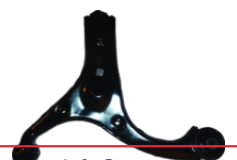

**HY-16569**

Rotilsiz Salıncak  
Ön Sol Alt  
2.016V-2.5V6  
5450038010

**RIO JB 2005-2011**

**HY-16349**

Rotilsiz Salıncak  
Ön Sol Alt  
PowerSteering  
54500-1E100

**HY-16348**

Rotilsiz Salıncak  
Ön Sağ Alt  
PowerSteering  
54501-1E100