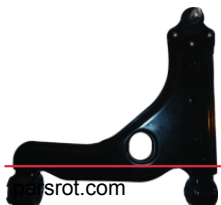

MERIVA

(B)

2010-2017

OP-16466

Rotilli Salıncak
Ön Sol Alt
352029