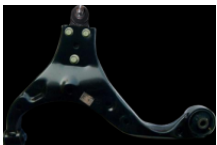

SPORTAGE

JE

2004-2010