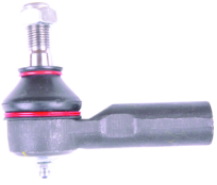

CELICA

1999-2005

TY-12631

Rotbaşı
Ön Sağ
M14x1,5
4504649085

TY-12632

Rotbaşı
Ön Sol
M14x1,5
4504749015

CH-R

1st Gen

2016 after

TY-12921

Rotbaşı
Ön Sağ
45046F9010

TY-12922

Rotbaşı
Ön Sol
45047F9010

COROLLA

E100 Euro Made

1992-1997

TY-12401

Rotbaşı
Ön
M14x1,5Rht
4504629305

COROLLA

E110 Euro Made

1997-2002