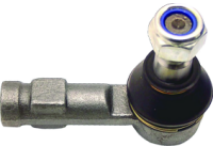

M14x1,5Lht

8942373511

Pickup**FASTER 2WD****1985-2002****IS-12503**

Rotbaşı

Ön

M14x1,5Lht

8942373511

RODEO**1981-2004****IS-12501**