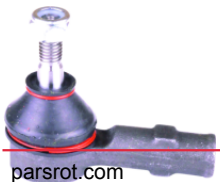

NOVA

1982-1993

OP-12111

Rotbaşı
Ön
M12x1,5Rht
324042

* Bu belgede kullanılan araç marka, model, logo, OEM numaraları, vb. bilgiler referans amaçlı kullanılmıştır.