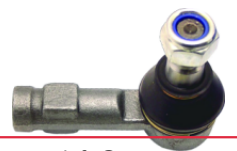

* Bu belgede kullanılan araç marka, model, logo, OEM numaraları, vb. bilgiler referans amaçlı kullanılmıştır.