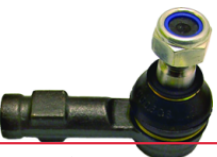

8944194091

**TROOPER****1981-2004****IS-12502**

Rotbaşı

Ön Dış

M14x1,5Lht

8944194091

IS-12501

Rotbaşı