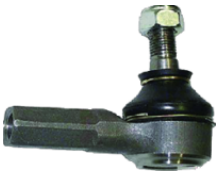

OP-12171

Rotbaşı
Ön
M12x1.25
4705716

LEGACY

II BD, BG, BK

1994-1999

SU-12221

SU-12403

Rotbaşı
Ön
M14x1,5Rht
34141AA042

Rotbaşı
Ön Sol
M14x1,5Rht
31320GA200

* Bu belgede kullanılan araç marka, model, logo, OEM numaraları, vb. bilgiler referans amaçlı kullanılmıştır.