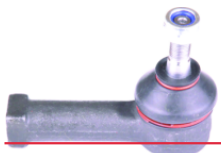

MI-12532

Rotbaşı
Ön Sol
M16x1.5
4422A037

MI-12531

Rotbaşı
Ön Sağ
M16x1.5
4422A038

PAJERO

PININ

1999-2007

MI-12301