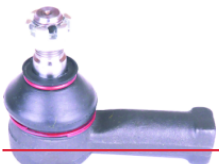

MI-12201

Rotbaşı

Ön Dış

M14x1,5Rht

MB527650

* Bu belgede kullanılan araç marka, model, logo, OEM numaraları, vb. bilgiler referans amaçlı kullanılmıştır.