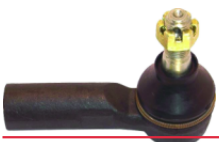

TY-12131

Rotbaşı
Ön

* Bu belgede kullanılan araç markaları, modelleri ve OEM numaraları, vb. bilgiler referans amaçlı kullanılmıştır.