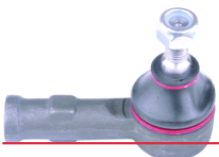

AF-12101

Rotbaşı
Ön
M14x1Rht
60501540

75 **1985-1992**