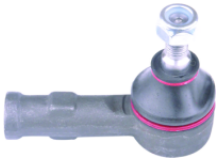

FIORINO

NUOVA

1988-1998

FT-12751

Rotbaşı
Ön
M16x1,5Rht
9750079800

FREEMONT

(JC)

2011 after